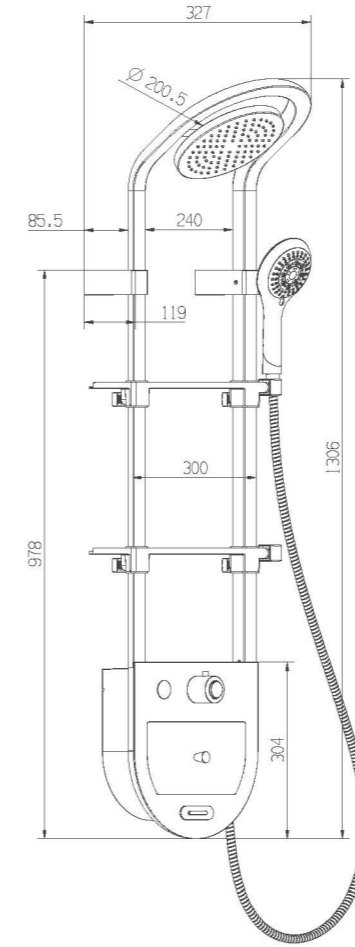

大容量沐浴露储存盒，满足长久使用

**HL-2490**  
Material: Aluminium

**HL-2491**  
Material: Brass, Aluminum, and ABS  
Size: 350x280x1306mm  
Hand Shower: 5F8002

Matte Black

Matte White

Optional  
Hydro-Powered  
Temperature Display  
选配水力发电  
温度显示