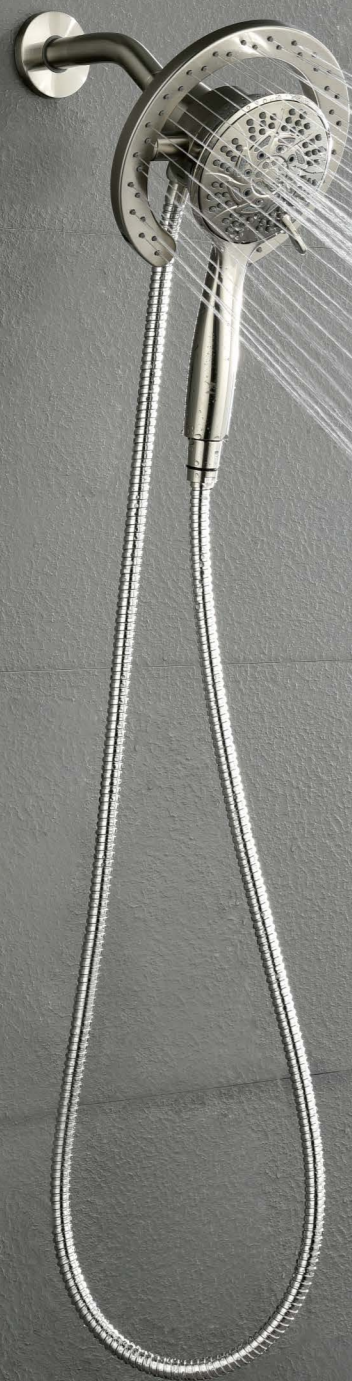

**ZM8818**  
 hand shower: 3F8818

**The Rotate Structure**  
 allow users adjusting spray angles

磁控子母花洒，  
 旋转轴结构  
 可调喷射角度

**ZM8818BN**  
 hand shower: 3F8818

**ZM8818W**  
 hand shower: 3F8818

Magnetic  
Shower Kit  
磁控组合花洒