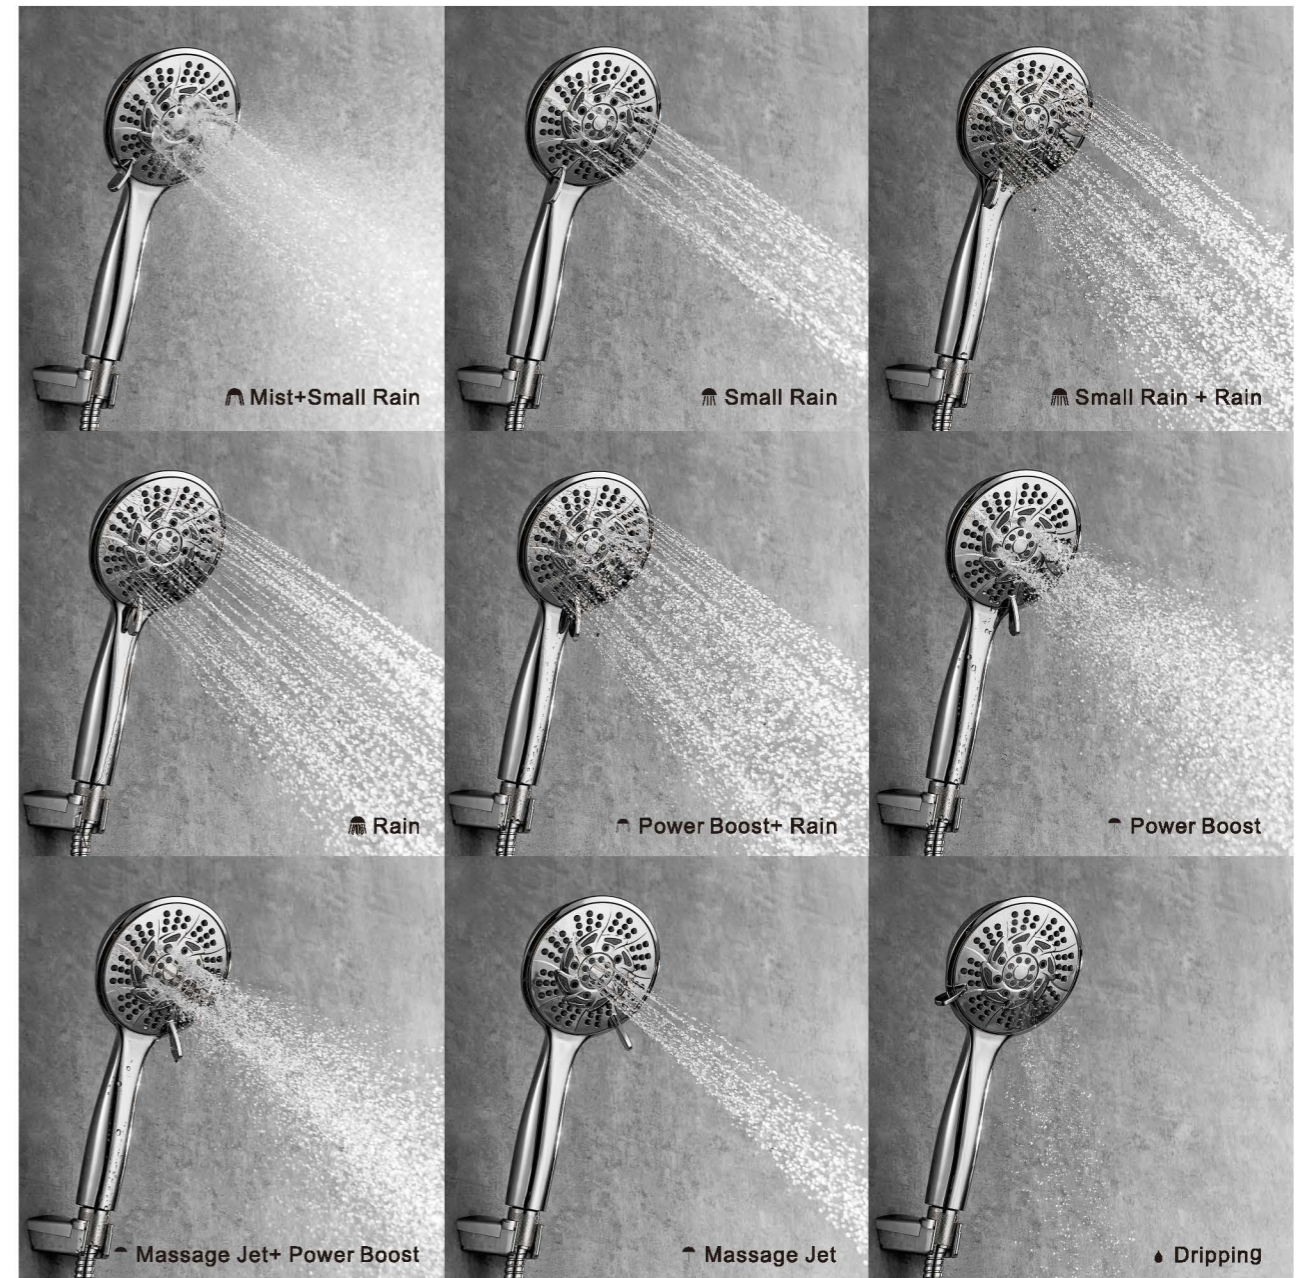

**5 Functions**

-  Small Rain
-  Power Boost Rain
-  Rain
-  Massage Jet
-  Full Rain

**5F180**  
Material:ABS  
Size:Φ180mm

Mist

**10F8878**  
Material:ABS  
Size: 110mm

**10 Functions**

- Mist
- Mist+Small Rain
- Small Rain
- Small Rain + Rain
- Rain
- Power Boost+ Rain
- Power Boost
- Massage Jet+ Power Boost
- Massage Jet
- Dripping