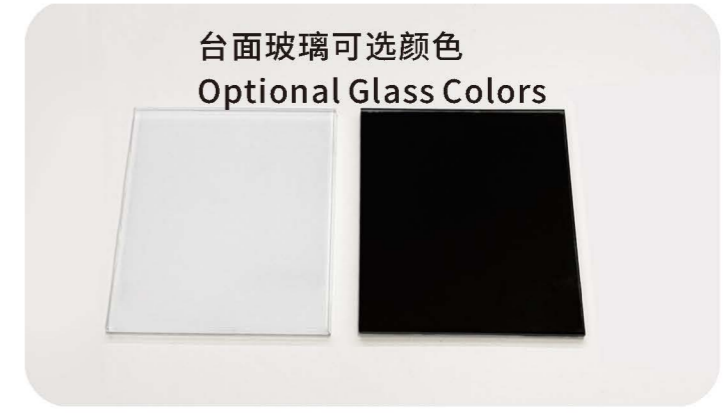

高强度钢化玻璃  
armoured glass

台面玻璃可选颜色  
Optional Glass Colors

恒温龙头系列  
Thermostatic Mixer

冷热水龙头系列  
Hot and Cold Mixer

恒温龙头系列  
Thermostatic Mixer

冷热水龙头系列  
Hot and Cold Mixer

HL1831G

HL1831AG