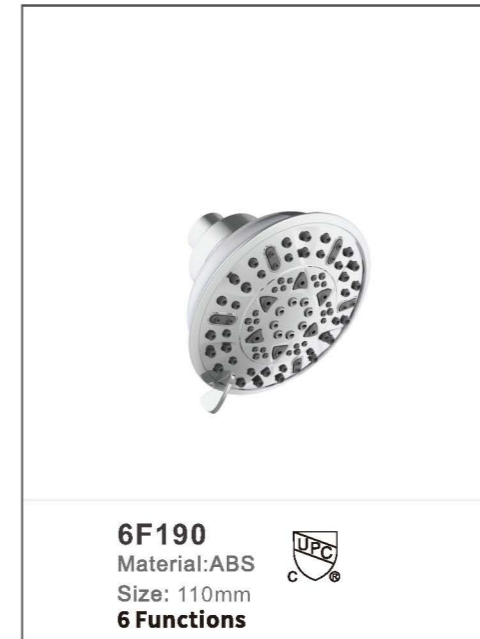

**6F8180-7H**  
Material: ABS

**10F8878-7H**  
Material: ABS

**6F8180-180-7H**  
Material: ABS

Magnetic Shower Dock  
for Hand Showers

**10F8878+8H**  
Material: ABS  
Magnetic Shower Dock

**6F190**  
Material: ABS  
Size: 110mm  
**6 Functions**

**10F190**  
Material: ABS  
Size: 110mm  
**10 Functions**

**6F8180**  
Material: ABS  
Size: 110mm

**10F8180**  
Material: ABS  
Size: 110mm

**10F8878**  
Material: ABS  
Size: 110mm

**6F8878**  
Material: ABS  
Size: 110mm