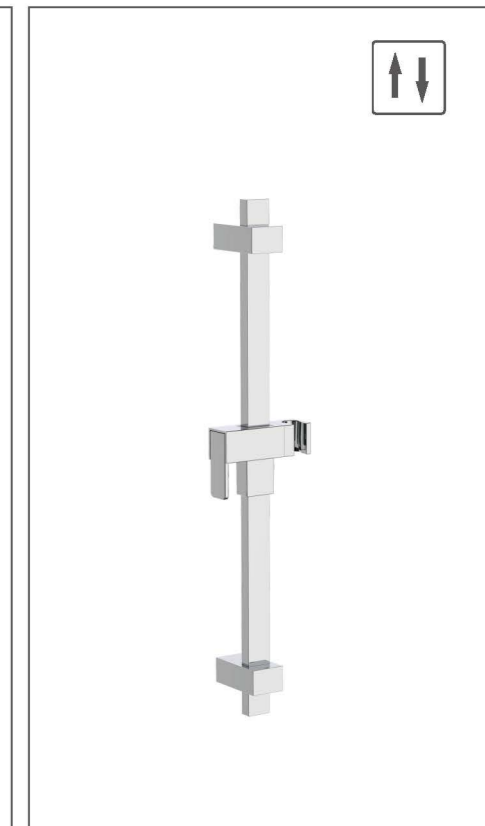

**SR-24**  
Chrome S/S Sliding Bar  
ABS Bracket  
Size:φ22\*75cm

**SR-24B**  
Matte Black S/S Sliding Bar  
ABS Bracket  
Size:φ22\*75cm

**SR-24-1**  
Chrome S/S Sliding Bar  
ABS Bracket  
Size:φ22\*60cm

**SR-23**  
Chrome S/S Sliding Bar  
ABS Bracket  
Size:30\*15\*75cm

**SR-23B**  
Matte Black S/S Sliding Bar  
ABS Bracket  
Size:30\*15\*75cm

**SR-23-1**  
Chrome S/S Sliding Bar  
ABS Bracket  
Size:30\*15\*60cm