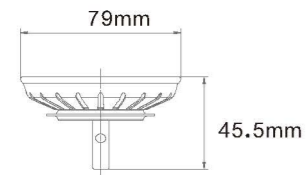

**Utility Shelf**  
HL-M003-02  
340\*97mm

**Toilet Roll Holder**  
HL-M005

**Soap Holder**  
HL-M003A

**Toothbrush Holder**  
HL-M003B

**Steel Sink Strainer  
HL-9104A**

Stainless Steel 304  
Suits Standard Sink Wastes  
Easy Installation