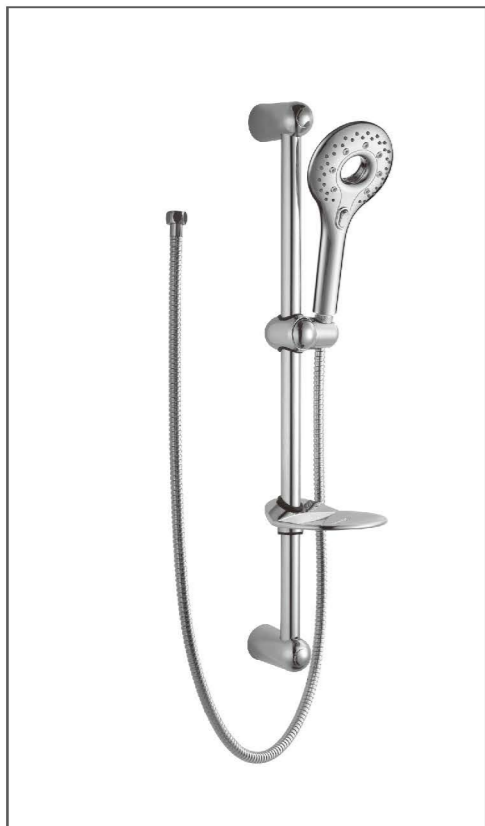

3F8828-SR6