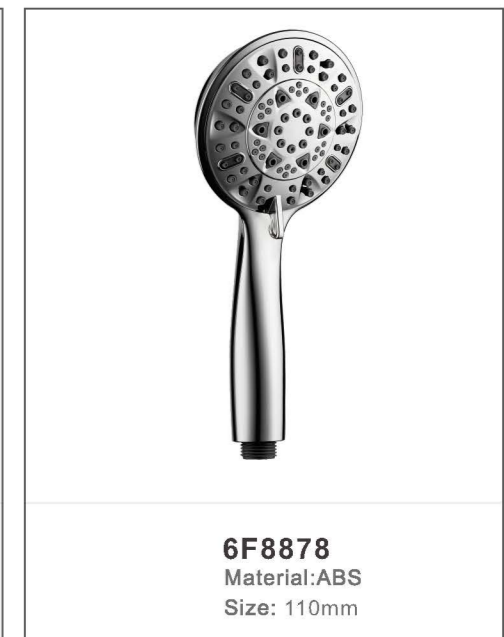

**6F8180-7H**  
Material: ABS

**10F8878-7H**  
Material: ABS

**6F8180-180-7H**  
Material: ABS

Magnetic Shower Dock  
for Hand Showers

**10F8878+8H**  
Material: ABS  
Magnetic Shower Dock

**6F190**  
Material: ABS  
Size: 110mm  
**6 Functions**

**10F190**  
Material: ABS  
Size: 110mm  
**10 Functions**

**6F8180**  
Material: ABS  
Size: 110mm

**10F8180**  
Material: ABS  
Size: 110mm

**10F8878**  
Material: ABS  
Size: 110mm

**6F8878**  
Material: ABS  
Size: 110mm

**5 Functions**

-  Small Rain
-  Power Boost Rain
-  Rain
-  Massage Jet
-  Full Rain

**5F180**  
Material:ABS  
Size:Φ180mm

Mist

**10F8878**  
Material:ABS  
Size: 110mm

**10 Functions**

- Mist
- Mist+Small Rain
- Small Rain
- Small Rain + Rain
- Rain
- Power Boost+ Rain
- Power Boost
- Massage Jet+ Power Boost
- Massage Jet
- Dripping