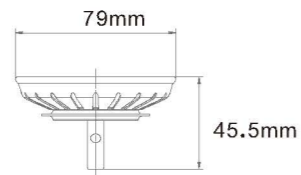

**Utility Shelf**  
HL-M003-02  
340\*97mm

**Toilet Roll Holder**  
HL-M005

**Soap Holder**  
HL-M003A

**Toothbrush Holder**  
HL-M003B

**Steel Sink Strainer  
HL-9104A**

Stainless Steel 304  
Suits Standard Sink Wastes  
Easy Installation