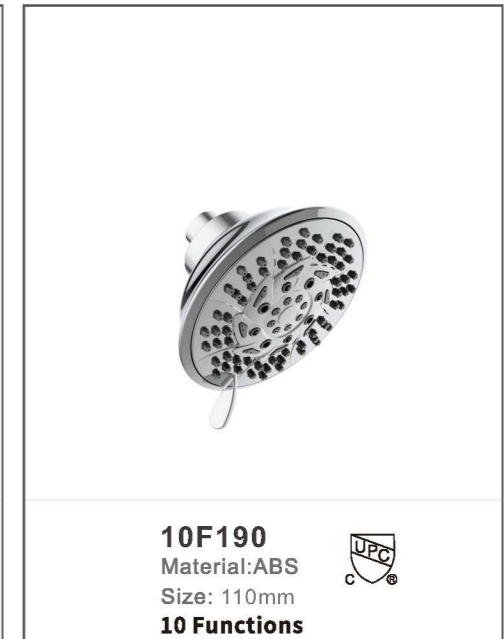

**6F8180-7H**  
Material: ABS

**10F8878-7H**  
Material: ABS

**6F8180-180-7H**  
Material: ABS

Magnetic Shower Dock  
for Hand Showers

**10F8878+8H**  
Material: ABS  
Magnetic Shower Dock

**6F190**  
Material: ABS  
Size: 110mm  
**6 Functions**

**10F190**  
Material: ABS  
Size: 110mm  
**10 Functions**

**6F8180**  
Material: ABS  
Size: 110mm

**10F8180**  
Material: ABS  
Size: 110mm

**10F8878**  
Material: ABS  
Size: 110mm

**6F8878**  
Material: ABS  
Size: 110mm