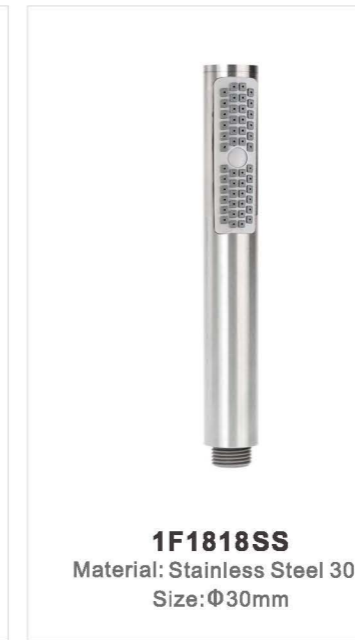

**10F190**  
Material: ABS  
Size: 110mm  
**10 Functions**

**6F8180**  
Material: ABS  
Size: 110mm

**10F8180**  
Material: ABS  
Size: 110mm

**10F8878**  
Material: ABS  
Size: 110mm

**6F8878**  
Material: ABS  
Size: 110mm

**5 Functions**

-  Small Rain
-  Power Boost Rain
-  Rain
-  Massage Jet
-  Full Rain

**5F180**  
Material:ABS  
Size:Φ180mm

Mist

**10F8878**  
Material:ABS  
Size: 110mm

**10 Functions**

- Mist
- Mist+Small Rain
- Small Rain
- Small Rain + Rain
- Rain
- Power Boost+ Rain
- Power Boost
- Massage Jet+ Power Boost
- Massage Jet
- Dripping

**10F8878**  
Material:ABS  
Size: 110mm

**1F1078**  
Material:ABS  
Size:Φ88x120mm

**1F1218ABS-CP**  
Material: ABS  
Size: Φ82mm

**1F8001**  
Material:ABS  
Size:Φ102mm

**1F1218ABS-CP**  
Material: ABS  
Size: Φ82mm